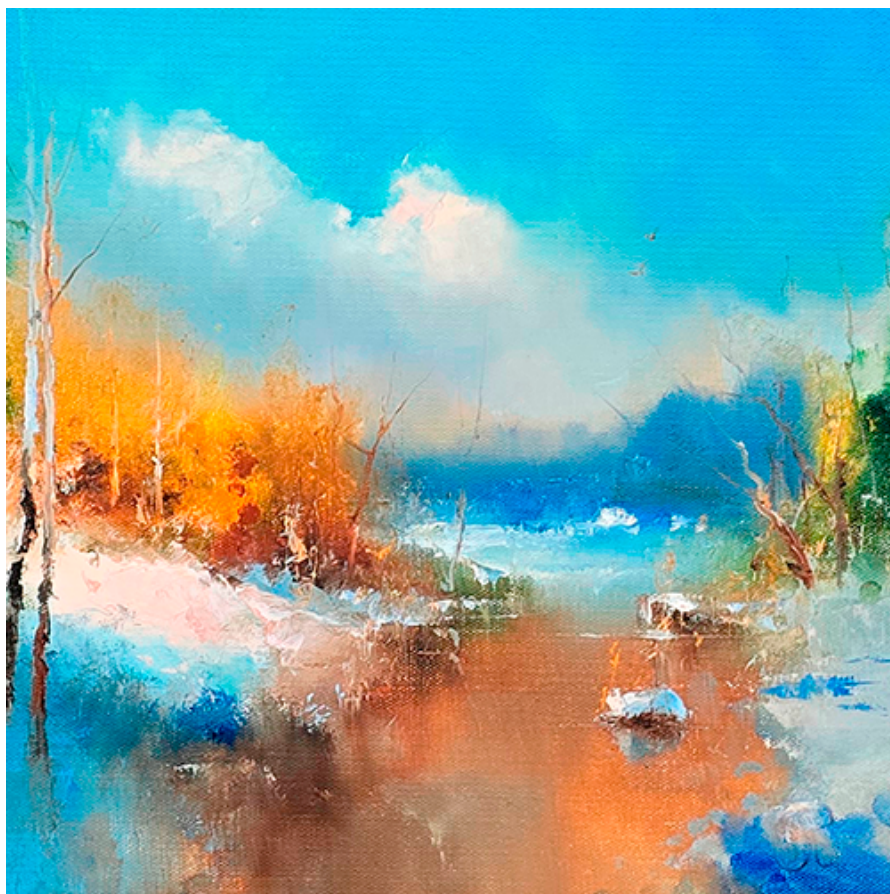

# Картина Весеннее обострение Медведев И. холст масло

---

Сочи, Москва  
Российская Федерация

Картина «Весеннее обострение», Медведев И. Сюжет и атмосфера Весенний пейзаж оживает через контраст холодных синих оттенков реки и снежных берегов с теплыми охристыми всплесками молодой листвы на деревьях. Центральная композиция с изогнутой водой и силуэтами леса создает ощущение движения и свежести, словно зритель стоит на берегу. Такая работа идеально передает переход от зимы к весне, вызывая ассоциации с обновлением и гармонией. Мастерство художника Игорь Витальевич Медведев мастерски владеет техникой масла, где каждый мазок несет объем и глубину. Его стиль sfumato сочетает импрессионистскую легкость с реалистичной детализацией, делая пейзаж живым и эмоциональным. Картина не просто воспроизводит природу — она рассказывает историю о хрупкости моментов, когда мир преобразуется под солнцем. Рама и оформление Итальянский

---

деревянный багет из массива с золотистыми акцентами усиливает благородство полотна, защищает края и визуально расширяет пространство. Такой багет — выбор ценителей, он гармонирует с классическими и современными интерьерами, от гостиной до кабинета, подчеркивая статус произведения как коллекционного объекта. Для интерьера и коллекции Эта картина станет акцентом в любом доме: над диваном, в холле или в галерейной стене. Оригинал маслом в раме готов к экспозиции, даря тепло и вдохновение ежедневно. В наличии работы Игоря Медведева: «Тайский кораблик» «Зимняя речка» «Утиные дела» «British Party» «Колядки» «Коза-Дереzza» «Южный ветер» «Пьеса для полной луны...»

Артикул: 652 пг

Цена: 52000

Состав: Масло

Год: 2016

Ширина: 53

Высота: 43

Статус Лота: В наличии

[Send Message](#)